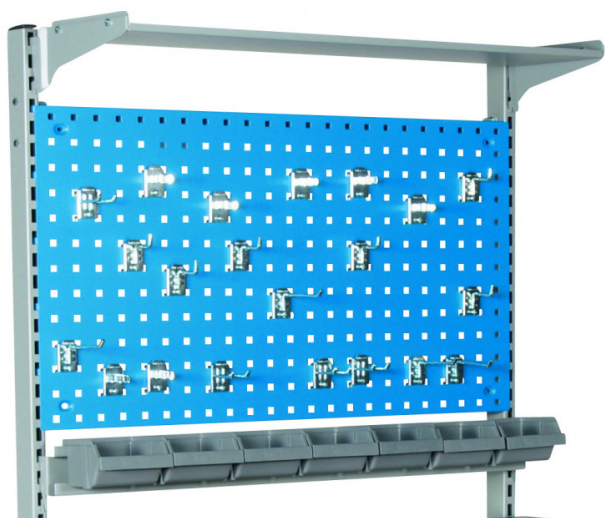

Tillsats för 74020 + 74030

Artikelnr: 4033074040

Tillbyggnadssats för artiklarna 4033074020 och 4033074030.

- -2 perforated pillars
- -1 perforated panel
- -1 hanging strip with 7 plastic trays
- -1 shelf
- -1 pack of 20 mixed hooks (part no.74112)

Längd / Djup:	50
Bredd (mm):	925
Höjd (mm):	825
Inre / övriga mått LxBxH (mm):	-Hylla: 210 mm djup, 870 mm bred
Vikt (kg):	20

Färg:	Grå (RAL 7038)/Blå (RAL 5005)
Material:	Stål