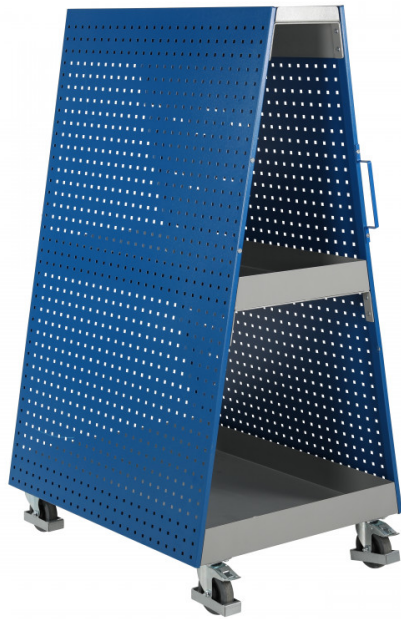

Verktögsvagn 1000x1500

Artikelnr: 4033074050

Stor och kraftig verktögsvagn för förvaring av verktyg och andra delar på din arbetsplats! Dess utformning med stora snedställda panelsidor och avställningsytor gör att den passar utmärkt i verkstäder och andra monteringskrävande miljöer.

- -Levereras omonterat i flatpack.

Kapacitet (kg):	400
Längd / Djup:	750
Bredd (mm):	1000
Höjd (mm):	1660

Inre / övriga mått LxBxH (mm):	<ul style="list-style-type: none">-Innermått, totalt (LxBxH): (735-220)x1000x1455 mm-Undre låda: 996 mm lång, 710 mm minsta kantbredd, 98 mm kanthöjd, 687 mm maxhöjd (botten av låda ovanför), 506 mm bredd vid maxhöjd-Mittenlåda: 997 mm lång, 465 mm minsta kantbredd, 88 mm kanthöjd, 762 mm maxhöjd (botten av låda ovanför), 233 mm bredd vid maxhöjd-Övre låda: 995 mm lång, 225 mm minsta kantbredd, 39 mm kanthöjd-Verktygspanel (HxB): 1500x1000 mm-Verktygspanel, hål: kvadratiska, 9 mm sidbredd, avstånd cc 38 mm
Vikt (kg):	20
Färg:	Grå (RAL 7038)/Blå (RAL 5005)
Material:	Stål
Hjuldata (Standard-/Styrhjul):	<ul style="list-style-type: none">-2 st. länkhjul med broms, 2 st. fasta hjul-Material: Gummi-Mått: 125 mm diameter, 35 mm bredd-Hjulskydd i stål: 155 mm längd, 60 mm bredd