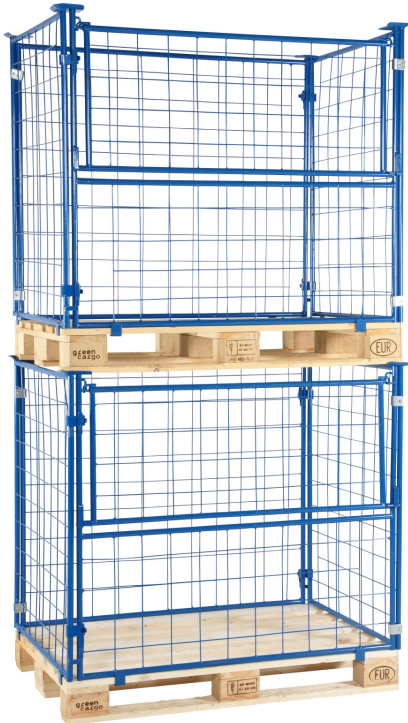

Pallbur 800x1200x800 mm

Artikelnr: 2340059210

Stabil och robust pallbur. Lätt och enkel att montera, helt utan verktyg. Spara lagerplats genom att stapla burarna på varandra.

Kapacitet (kg):	500
Längd / Djup:	1200
Bredd (mm):	800
Höjd (mm):	800
Inre / övriga mått LxBxH (mm):	-Hålstorlek: 100x100 mm
Vikt (kg):	25
Färg:	Blå (RAL 5005)

Material:

Stål