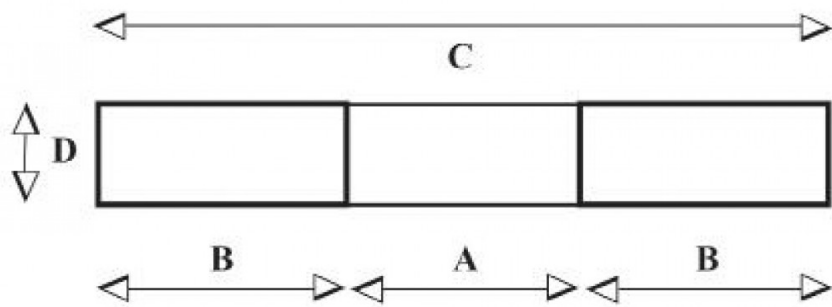

T 3, TIPPO 300 L. Brun

Artikelnr: 2011100306

Tipcontainers är industrins bästa hjälpmedel för källsortering samt avfalls- och materialhantering. Konstruerad, förstärkt och pulverlackerad för att ge maximal säkerhet och livslängd. Tipcontainers passar utmärkt för källsortering.

- -Tillval: säkerhetskedja 2011010931
- -Tillval: grått plant lock 2511012041
- -Andra färger går att specialbeställa.

Kapacitet (kg):	1500
Längd / Djup:	1235
Bredd (mm):	840
Höjd (mm):	750

Inre / övriga mått LxBxH (mm):	-Volym: 0,3 m ³ /260 liter -Gaffeltunnlar: 900 mm längd, 230 mm bredd, 100 mm höjd -Avstånd mellan gaffeltunnlar (innerkanter): 160 mm -Total bredd över gaffeltunnlar (ytterkanter): 630 mm -Inre mått, balja: främre bredd 775 mm, bakre bredd 680 mm, längd av plan botten 290 mm, längd av främre vinklad botten 1010 mm, total inre längd (avstånd mellan kortsidor på överkant) 1145 mm, total inre höjd 620 mm -Hålbild för hjulmontering: 80 x 105 mm, 4 hål, 12 mm diameter
Vikt (kg):	80
Färg:	Brun (RAL 8017)
Material:	Stål
Hjuldata (Standard-/Styrhjul):	-Hjulsatser finns att beställa som tillbehör.