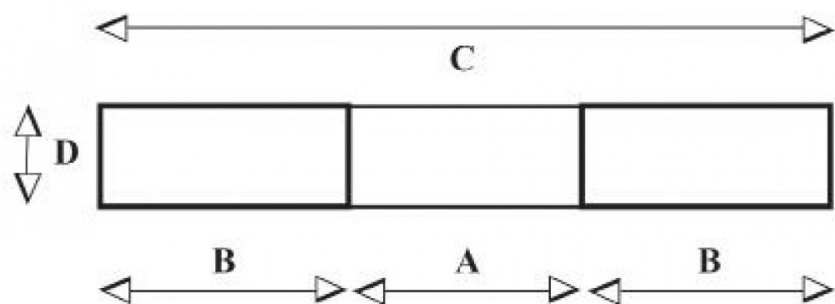

T 20, TIPPO 2000 L. Gul

Artikelnr: 201102004

Tipcontainers är industrins bästa hjälpmedel för källsortering samt avfalls- och materialhantering. Konstruerad, förstärkt och pulverlackerad för att ge maximal säkerhet och livslängd. Tipcontainers passar utmärkt för källsortering.

- -Tillval: säkerhetskedja 2011010934
- -Tillval: grått plant lock 2511012221
- -Andra färger går att specialbeställa.

Kapacitet (kg):	2000
Längd / Djup:	2073
Bredd (mm):	1316
Höjd (mm):	1248

Inre / övriga mått LxBxH (mm):	<ul style="list-style-type: none">-Volym: 2,0 m³/1700 liter-Gaffeltunnlar: 1500 mm längd, 230 mm bredd, 100 mm höjd-Avstånd mellan gaffeltunnlar (innerkanter): 560 mm-Total bredd över gaffeltunnlar (ytterkanter): 1035 mm-Inre mått, balja: främre bredd 1250 mm, bakre bredd 1145 mm, längd av plan botten 500 mm, längd av främre vinklad botten 1795 mm, total inre längd (avstånd mellan kortsidor på överkant) 1960 mm, total inre höjd 1105 mm-Hålbild för hjulmontering: 80 x 105 mm, 4 hål, 12 mm diameter
Vikt (kg):	253
Färg:	Gul (RAL 1021)
Material:	Stål
Hjuldata (Standard-/Styrhjul):	-Hjulsatser finns att beställa som tillbehör.