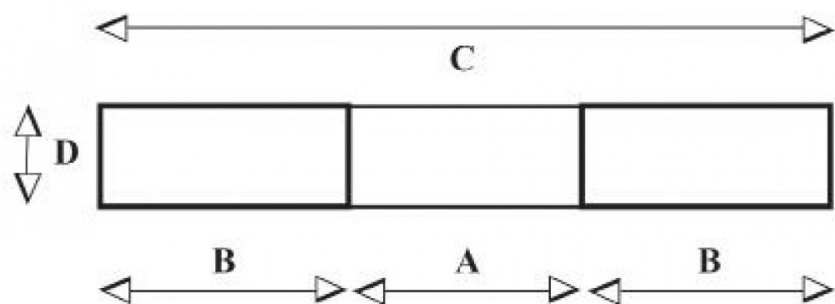

T 20, TIPPO 2000 L. Vit

Artikelnr: 2011102005

Tipcontainers är industrins bästa hjälpmedel för källsortering samt avfalls- och materialhantering. Konstruerad, förstärkt och pulverlackerad för att ge maximal säkerhet och livslängd. Tipcontainers passar utmärkt för källsortering.

- -Tillval: säkerhetskedja 2011010934
- -Tillval: grått plant lock 2511012221
- -Andra färger går att specialbeställa.

Kapacitet (kg):	2000
Längd / Djup:	2073
Bredd (mm):	1316
Höjd (mm):	1248

Inre / övriga mått LxBxH (mm):	<ul style="list-style-type: none">-Volym: 2,0 m³/1700 liter-Gaffeltunnlar: 1500 mm längd, 230 mm bredd, 100 mm höjd-Avstånd mellan gaffeltunnlar (innerkanter): 560 mm-Total bredd över gaffeltunnlar (ytterkanter): 1035 mm-Inre mått, balja: främre bredd 1250 mm, bakre bredd 1145 mm, längd av plan botten 500 mm, längd av främre vinklad botten 1795 mm, total inre längd (avstånd mellan kortsidor på överkant) 1960 mm, total inre höjd 1105 mm-Hålbild för hjulmontering: 80 x 105 mm, 4 hål, 12 mm diameter
Vikt (kg):	253
Färg:	Vit (RAL 9010)
Material:	Stål
Hjuldata (Standard-/Styrhjul):	-Hjulsatser finns att beställa som tillbehör.