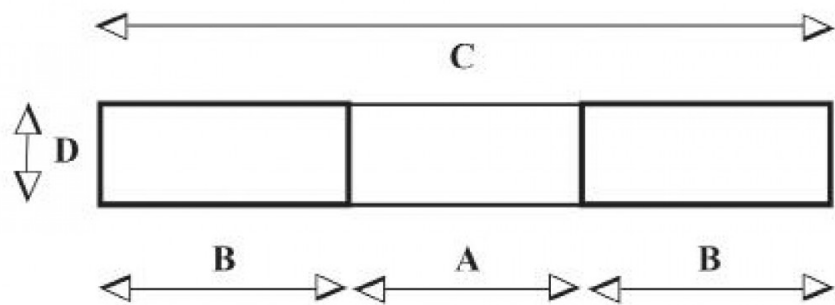

# T 25, TIPPO 2500 L. Svart

Artikelnr: 201102501

Tipcontainers är industrins bästa hjälpmedel för källsortering samt avfalls- och materialhantering. Konstruerad, förstärkt och pulverlackerad för att ge maximal säkerhet och livslängd. Tipcontainers passar utmärkt för källsortering.

- -Tillval: säkerhetskedja 2011010934
- -Tillval: grått plant lock 2511012271
- -Andra färger går att specialbeställa.

Kapacitet (kg):	2000
Längd / Djup:	2073
Bredd (mm):	1566
Höjd (mm):	1248

Inre / övriga mått LxBxH (mm):	<ul style="list-style-type: none"><li>-Volym: 2,5 m<sup>3</sup>/2050 liter</li><li>-Gaffeltunnlar: 1500 mm längd, 230 mm bredd, 100 mm höjd</li><li>-Avstånd mellan gaffeltunnlar (innerkanter): 560 mm</li><li>-Total bredd över gaffeltunnlar (ytterkanter): 1035 mm</li><li>-Inre mått, balja: främre bredd 1495 mm, bakre bredd 1395 mm, längd av plan botten 500 mm, längd av främre vinklad botten 1795 mm, total inre längd (avstånd mellan kortsidor på överkant) 1960 mm, total inre höjd 1105 mm</li><li>-Hålbild för hjulmontering: 80 x 105 mm, 4 hål, 12 mm diameter</li></ul>
Vikt (kg):	288
Färg:	Svart (RAL 9005)
Material:	Stål
Hjuldata (Standard-/Styrhjul):	-Hjulsatser finns att beställa som tillbehör.