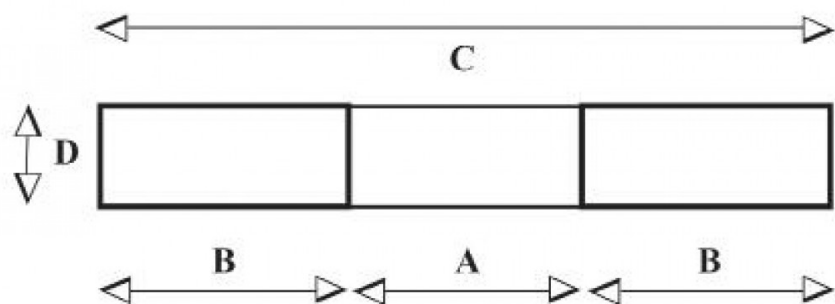

T 25, TIPPO 2500 L. Brun

Artikelnr: 201102506

Tipcontainers är industrins bästa hjälpmedel för källsortering samt avfalls- och materialhantering. Konstruerad, förstärkt och pulverlackerad för att ge maximal säkerhet och livslängd. Tipcontainers passar utmärkt för källsortering.

- -Tillval: säkerhetskedja 2011010934
- -Tillval: grått plant lock 2511012271
- -Andra färger går att specialbeställa.

Kapacitet (kg):	2000
Längd / Djup:	2073
Bredd (mm):	1566
Höjd (mm):	1248

Inre / övriga mått LxBxH (mm):	-Volym: 2,5 m ³ /2050 liter -Gaffeltunnlar: 1500 mm längd, 230 mm bredd, 100 mm höjd -Avstånd mellan gaffeltunnlar (innerkanter): 560 mm -Total bredd över gaffeltunnlar (ytterkanter): 1035 mm -Inre mått, balja: främre bredd 1495 mm, bakre bredd 1395 mm, längd av plan botten 500 mm, längd av främre vinklad botten 1795 mm, total inre längd (avstånd mellan kortsidor på överkant) 1960 mm, total inre höjd 1105 mm -Hålbild för hjulmontering: 80 x 105 mm, 4 hål, 12 mm diameter
Vikt (kg):	288
Färg:	Brun (RAL 8017)
Material:	Stål
Hjuldata (Standard-/Styrhjul):	-Hjulsatser finns att beställa som tillbehör.