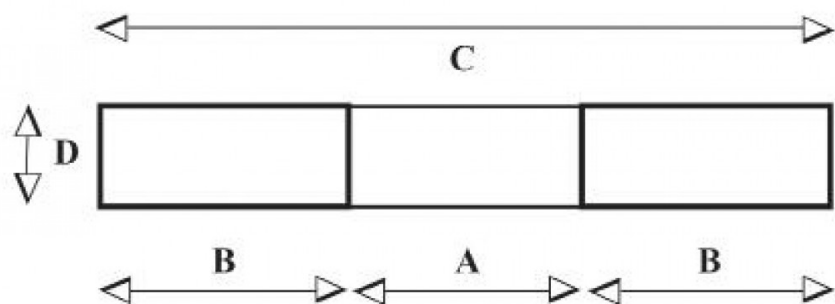

T 30, TIPPO 3000 L. Svart

Artikelnr: 2011103001

Tipcontainers är industrins bästa hjälpmedel för källsortering samt avfalls- och materialhantering. Konstruerad, förstärkt och pulverlackerad för att ge maximal säkerhet och livslängd. Tipcontainers passar utmärkt för källsortering.

- -Tillval: säkerhetskedja 2011010934
- -Tillval: grått plant lock 2511012301
- -Andra färger går att specialbeställa.

Kapacitet (kg):	2000
Längd / Djup:	2073
Bredd (mm):	1866
Höjd (mm):	1248

Inre / övriga mått LxBxH (mm):	<ul style="list-style-type: none">-Volym: 3,0 m³/2500 liter-Gaffeltunnlar: 1500 mm längd, 230 mm bredd, 100 mm höjd-Avstånd mellan gaffeltunnlar (innerkanter): 560 mm-Total bredd över gaffeltunnlar (ytterkanter): 1035 mm-Inre mått, balja: främre bredd 1795 mm, bakre bredd 1700 mm, längd av plan botten 500 mm, längd av främre vinklad botten 1795 mm, total inre längd (avstånd mellan kortsidor på överkant) 1960 mm, total inre höjd 1105 mm-Hålbild för hjulmontering: 80 x 105 mm, 4 hål, 12 mm diameter
Vikt (kg):	321
Färg:	Svart (RAL 9005)
Material:	Stål
Hjuldata (Standard-/Styrhjul):	-Hjulsatser finns att beställa som tillbehör.