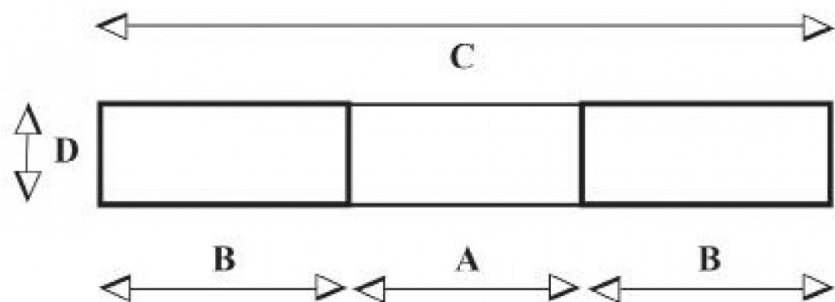

# T 30, TIPPO 3000 L. Vit

Artikelnr: 2011103005

Tipcontainers är industrins bästa hjälpmedel för källsortering samt avfalls- och materialhantering. Konstruerad, förstärkt och pulverlackerad för att ge maximal säkerhet och livslängd. Tipcontainers passar utmärkt för källsortering.

- -Tillval: säkerhetskedja 2011010934
- -Tillval: grått plant lock 2511012301
- -Andra färger går att specialbeställa.

Kapacitet (kg):	2000
Längd / Djup:	2073
Bredd (mm):	1866
Höjd (mm):	1248

Inre / övriga mått LxBxH (mm):	-Volym: 3,0 m <sup>3</sup> /2500 liter -Gaffeltunnlar: 1500 mm längd, 230 mm bredd, 100 mm höjd -Avstånd mellan gaffeltunnlar (innerkanter): 560 mm -Total bredd över gaffeltunnlar (ytterkanter): 1035 mm -Inre mått, balja: främre bredd 1795 mm, bakre bredd 1700 mm, längd av plan botten 500 mm, längd av främre vinklad botten 1795 mm, total inre längd (avstånd mellan kortsidor på överkant) 1960 mm, total inre höjd 1105 mm -Hålbild för hjulmontering: 80 x 105 mm, 4 hål, 12 mm diameter
Vikt (kg):	321
Färg:	Vit (RAL 9010)
Material:	Stål
Hjuldata (Standard-/Styrhjul):	-Hjulsatser finns att beställa som tillbehör.