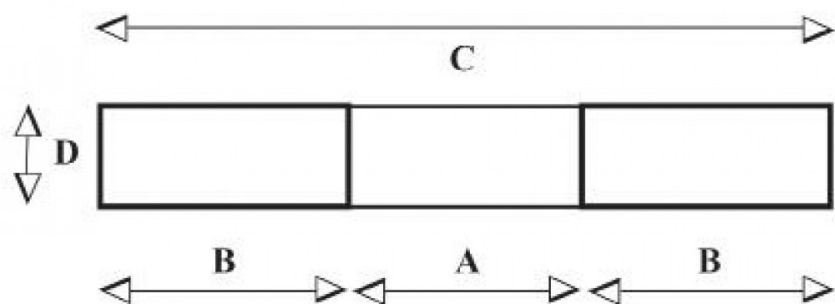

T 30, TIPPO 3000 L. Brun

Artikelnr: 2011103006

Tipcontainers är industrins bästa hjälpmedel för källsortering samt avfalls- och materialhantering. Konstruerad, förstärkt och pulverlackerad för att ge maximal säkerhet och livslängd. Tipcontainers passar utmärkt för källsortering.

- -Tillval: säkerhetskedja 2011010934
- -Tillval: grått plant lock 2511012301
- -Andra färger går att specialbeställa.

Kapacitet (kg):	2000
Längd / Djup:	2073
Bredd (mm):	1866
Höjd (mm):	1248

Inre / övriga mått LxBxH (mm):	-Volym: 3,0 m ³ /2500 liter -Gaffeltunnlar: 1500 mm längd, 230 mm bredd, 100 mm höjd -Avstånd mellan gaffeltunnlar (innerkanter): 560 mm -Total bredd över gaffeltunnlar (ytterkanter): 1035 mm -Inre mått, balja: främre bredd 1795 mm, bakre bredd 1700 mm, längd av plan botten 500 mm, längd av främre vinklad botten 1795 mm, total inre längd (avstånd mellan kortsidor på överkant) 1960 mm, total inre höjd 1105 mm -Hålbild för hjulmontering: 80 x 105 mm, 4 hål, 12 mm diameter
Vikt (kg):	321
Färg:	Brun (RAL 8017)
Material:	Stål
Hjuldata (Standard-/Styrhjul):	-Hjulsatser finns att beställa som tillbehör.