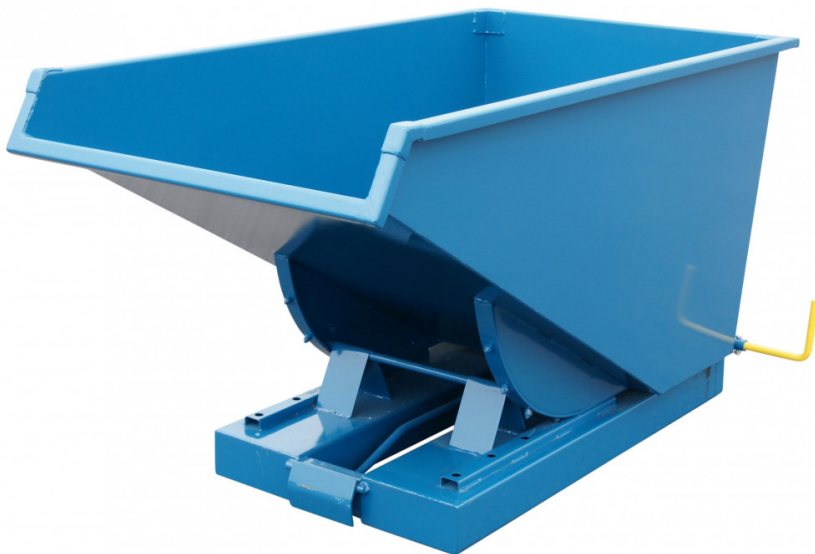

# T6, TIPPO HD 600 L.

Artikelnr: 2015140600

En kraftig Tippcontainer för tömning av lite tyngre avfall, 3mm plåt och förstärkt på strategiska ställen.

- -Tillval: säkerhetskedja 2011010932
- -Pulverlackerad blå (RAL 5019) som standard, kan även beställas i andra färger.

Kapacitet (kg):	2500
Längd / Djup:	1540
Bredd (mm):	870
Höjd (mm):	875

Inre / övriga mått LxBxH (mm):	<ul style="list-style-type: none"><li>-Volym: 0,6 m<sup>3</sup>/520 liter</li><li>-Materialtjocklek: 3mm</li><li>-Nedsänkning i framkant: 105 mm</li><li>-Gaffeltunnlar: 220 mm bredd, 110 mm höjd</li><li>-Avstånd mellan gaffeltunnlar (innerkanter): 160 mm</li><li>-Total bredd över gaffeltunnlar (ytterkanter): 615 mm</li><li>-Hålbild för hjulmontering: 80 x 105 mm, 4 hål, 12 mm diameter</li></ul>
Vikt (kg):	135
Färg:	Blå (RAL 5019)
Material:	Stål
Hjuldata (Standard-/Styrhjul):	-Hjulsatser finns att beställa som tillbehör.