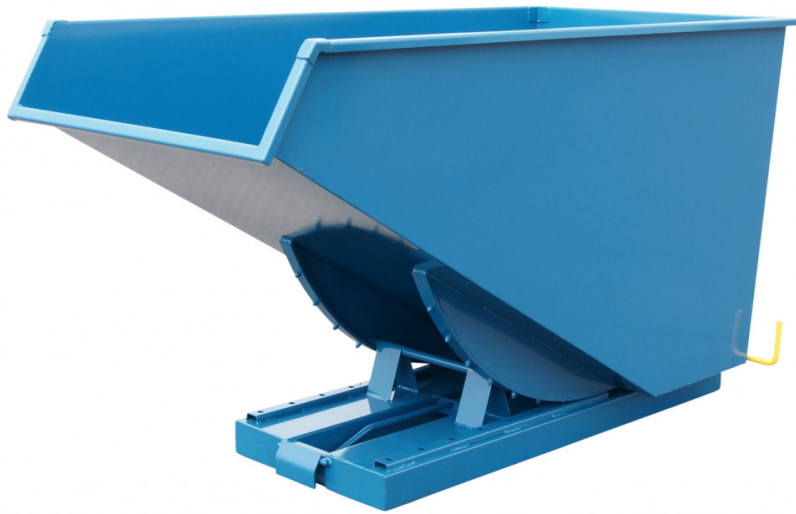

T16, TIPPO HD 1600 L.

Artikelnr: 2015141600

En kraftig Tippcontainer för tömning av lite tyngre avfall, 3mm plåt och förstärkt på strategiska ställen.

- -Tillval: säkerhetskedja 2011010934
- -Pulverlackerad blå (RAL 5019) som standard, kan även beställas i andra färger.

Kapacitet (kg):	2500
Längd / Djup:	2150
Bredd (mm):	1065
Höjd (mm):	1245

Inre / övriga mått LxBxH (mm):	-Volym: 1,6 m ³ /1340 liter -Materialtjocklek: 3mm -Nedsänkning i framkant: 210 mm -Gaffeltunnlar: 220 mm bredd, 110 mm höjd -Avstånd mellan gaffeltunnlar (innerkanter): 160 mm -Total bredd över gaffeltunnlar (ytterkanter): 615 mm -Hålbild för hjulmontering: 80 x 105 mm, 4 hål, 12 mm diameter
Vikt (kg):	235
Färg:	Blå (RAL 5019)
Material:	Stål
Hjuldata (Standard-/Styrhjul):	-Hjulsatser finns att beställa som tillbehör.