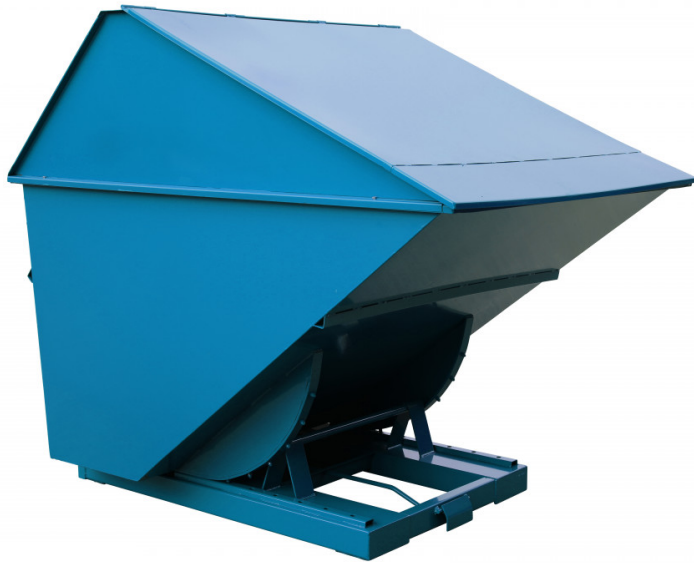

TL 27, TIPPO m. lock 2700 L.

Artikelnr: 2012011270

Tipcontainers är industrins bästa hjälpmedel för källsortering samt avfalls- och materialhantering. Konstruerad, förstärkt och pulverlackerad för att ge maximal säkerhet och livslängd. Tipcontainers passar utmärkt för källsortering.

- -Antal dörrar: 2
- -Tillval: säkerhetskedja 2011010934
- -Pulverlackerad blå (RAL 5019) som standard, kan även beställas i andra färger.

Kapacitet (kg):	2000
Längd / Djup:	2073
Bredd (mm):	1580
Höjd (mm):	1845

Inre / övriga mått LxBxH (mm):	-Volym: 2,7 m ³ /2050 liter -Gaffeltunnlar: 230 mm bredd, 100 mm höjd -Avstånd mellan gaffeltunnlar (innerkanter): 560 mm -Total bredd över gaffeltunnlar (ytterkanter): 1035 mm -Hålbild för hjulmontering: 80 x 105 mm, 4 hål, 12 mm diameter
Vikt (kg):	430
Färg:	Blå (RAL 5019)
Material:	Stål
Hjuldata (Standard-/Styrhjul):	-Hjulsatser finns att beställa som tillbehör.